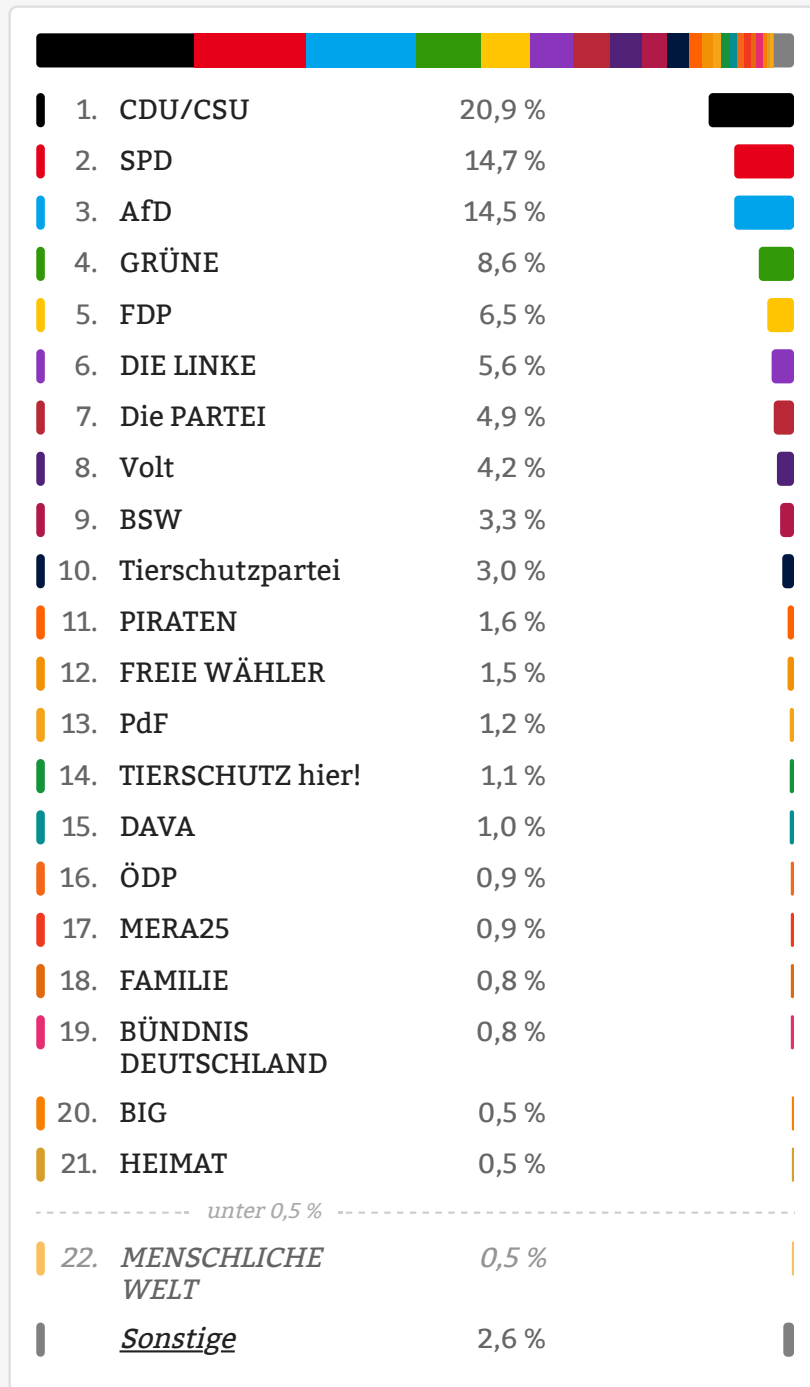

Ergebnisse der Juniorwahl

zur Europawahl 2024

Wahlergebnisse insgesamt:

Das sind die Wahlergebnisse der Juniorwahl 2024:

Europawahl:

Aufgrund der Darstellungsform können Rundungsdifferenzen auftreten, die keinen Einfluss auf das tatsächliche Wahlergebnis haben.

Wahlbeteiligung: 75,3 %

Wahlergebnisse an Ihrer Schule:

Europawahl

Anzahl der Wahlberechtigten: 156
 Anzahl der abgegebenen Stimmen: 134
 Wahlbeteiligung: 85,90%

Parteien	Europawahl
CDU	25 (18,8%)
SPD	24 (18,0%)
GRÜNE	3 (2,3%)
AfD	11 (8,3%)
FDP	13 (9,8%)
DIE LINKE	9 (6,8%)
FREIE WÄHLER	7 (5,3%)
Die PARTEI	8 (6,0%)
Tierschutzpartei	8 (6,0%)
FAMILIE	1 (0,8%)
ÖDP	0
PIRATEN	4 (3,0%)
Volt	2 (1,5%)
TIERSCHUTZ hier!	1 (0,8%)
MERA25	3 (2,3%)