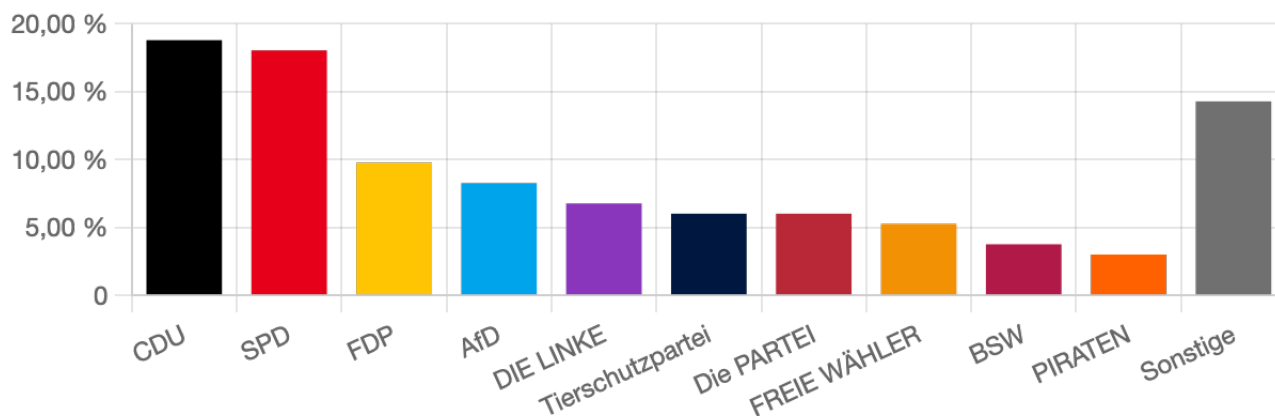

Ergebnisse der Juniorwahl

zur Europawahl 2024

Wahlergebnisse insgesamt:

Das sind die Wahlergebnisse der Juniorwahl 2024:

Europawahl:

Aufgrund der Darstellungsform können Rundungsdifferenzen auftreten, die keinen Einfluss auf das tatsächliche Wahlergebnis haben.

Wahlbeteiligung: 75,3 %

Wahlergebnisse an Ihrer Schule:

Europawahl

Anzahl der Wahlberechtigten: 156
 Anzahl der abgegebenen Stimmen: 134
 Wahlbeteiligung: 85,90%

Parteien	Europawahl
CDU	25 (18,8%)
SPD	24 (18,0%)
GRÜNE	3 (2,3%)
AfD	11 (8,3%)
FDP	13 (9,8%)
DIE LINKE	9 (6,8%)
FREIE WÄHLER	7 (5,3%)
Die PARTEI	8 (6,0%)
Tierschutzpartei	8 (6,0%)
FAMILIE	1 (0,8%)
ÖDP	0
PIRATEN	4 (3,0%)
Volt	2 (1,5%)
TIERSCHUTZ hier!	1 (0,8%)
MERA25	3 (2,3%)